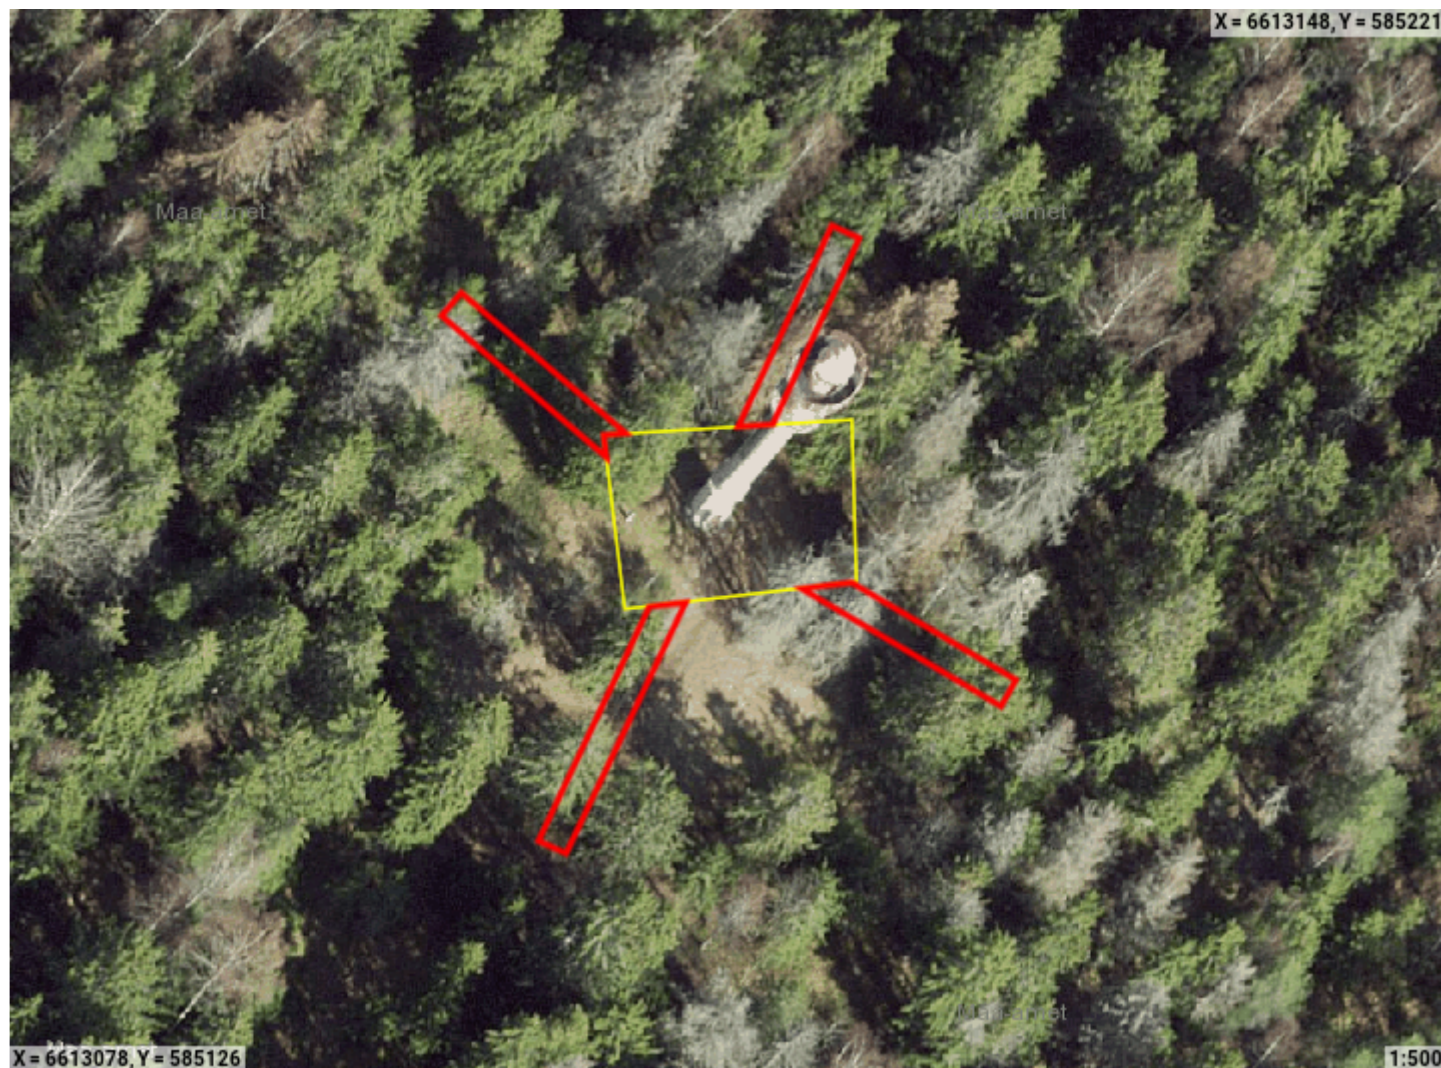

## Piiranguala ID 634521 väljavõte

Piirangu liik	Reaalservituut
Nimetus	Asjaõigus
Piiranguala kirjeldus	Juminda tuletorni trossid
Ruumikuju loomise kuupäev	9. jaanuar 2025
Õigusliku kehtivuse kuupäev	
Pindala	120m <sup>2</sup>
Asukoht	Maapealne
Moodustusviis	Digitud
Täpsusklass	4
Seisund	Mustand

Ruumikuju piir  Valitseja piir

### Kattuvuse pindala

Ligikaudne suurus	120m <sup>2</sup>
-------------------	-------------------

### Osa kõlvikuline koosseis

Kõlviku nimetus	Kattuvuse pindala
Metsamaa	120m <sup>2</sup>